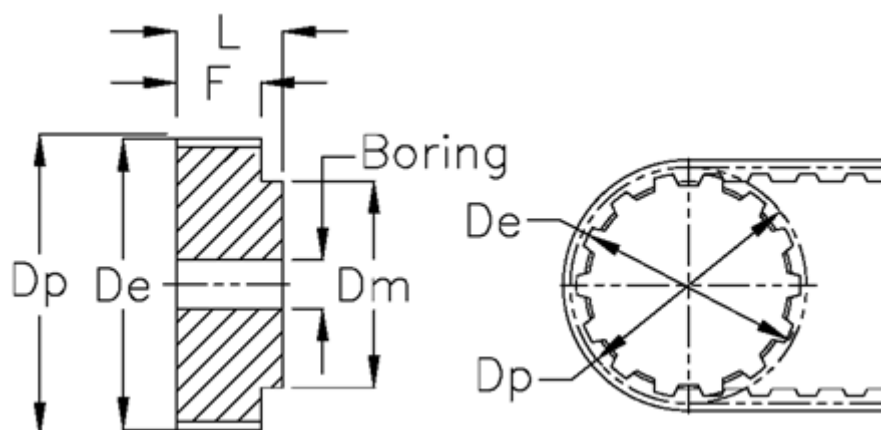

Varenummer: 60415221048  
Beskrivelse: Tandremskive 21 AT5 48/0

## Mål

De	= 75.15	Type = AT5
Dm	= 50	V•gt = 0.2
Dp	= 76.4	
F	= 15	
Forboring	= 8	
L	= 21	
Rembredde	= - 10 mm	
Tandantal	= 48	